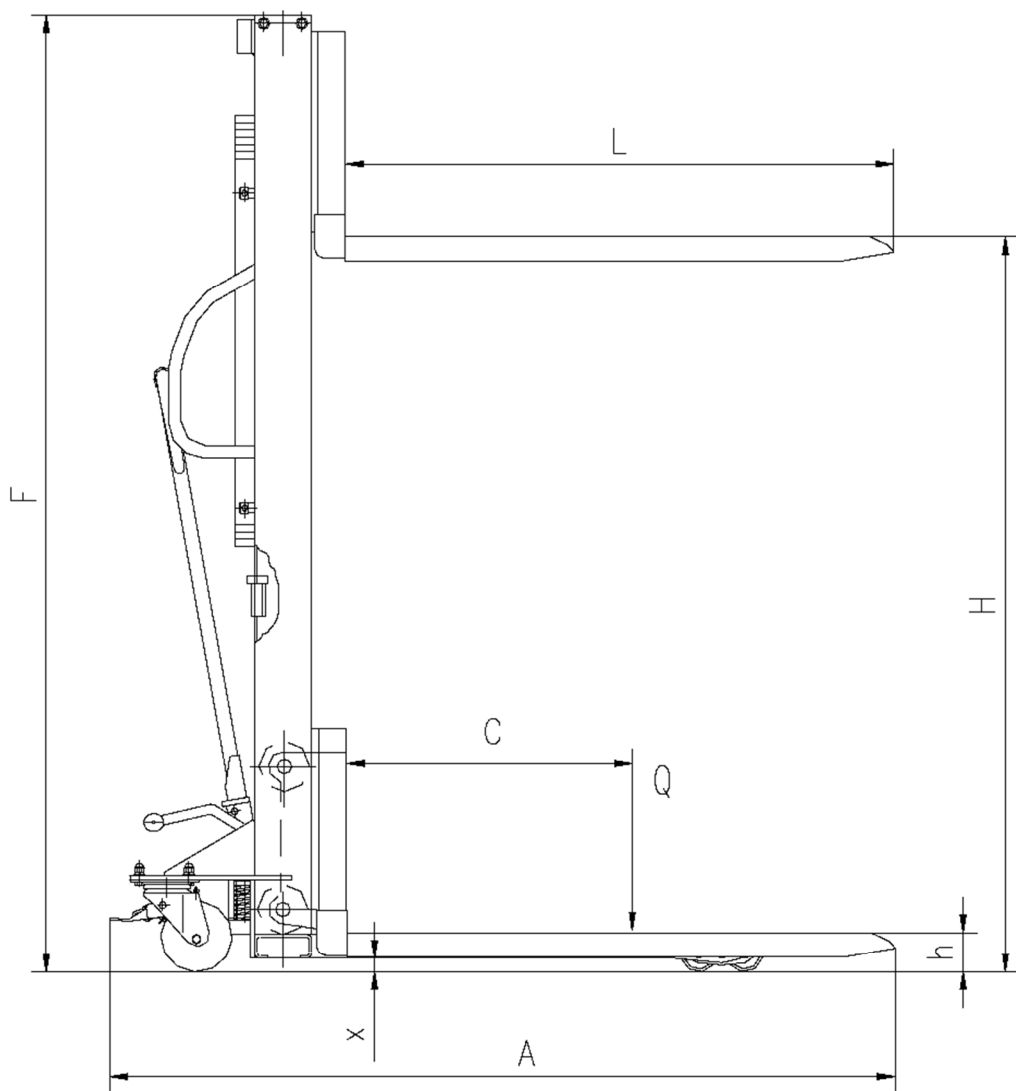

**DATENBLATT**

		PWMS-1000	PWMS-2000
<b>Tragkraft</b>	Q(kg)	1000	2000
<b>Schwerpunkt</b>	C(mm)	500	500
<b>Radstand</b>	(mm)	1100	1100
<b>Räder vorne</b>		Ø80x50	Ø80x50
<b>Räder hinten (Antriebsrad)</b>		Ø180x50	Ø180x50
<b>Abstand (Räder vorne)</b>	(mm)	510	670
<b>Abstand (Räder hinten)</b>	(mm)	610	680
<b>Hubhöhe</b>	H(mm)	1600	1600
<b>Aufnahmehöhe</b>	(mm)	90	90
<b>Gesamtgabelbreite (verstellbar)</b>	(mm)	200—550	240—550
<b>Gabelbreite</b>	(mm)	100	120
<b>Gabellänge</b>	L(mm)	1000	1000
<b>Gesamtlänge</b>	A(mm)	1550	1570
<b>Hintere Breite</b>	B(mm)	760	760
<b>Bauhöhe / Gesamthöhe</b>	F(mm)	1980	1980
<b>Gewicht</b>	(kg)	168	198