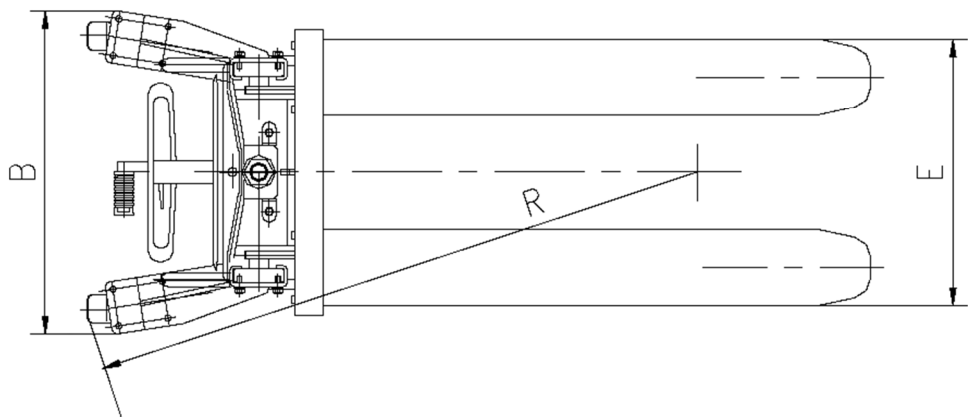

**DATENBLATT**

		PWMS-1000	PWMS-2000
<b>Tragkraft</b>	Q(kg)	1000	2000
<b>Schwerpunkt</b>	C(mm)	500	500
<b>Radstand</b>	(mm)	1100	1100
<b>Räder vorne</b>		Ø80x50	Ø80x50
<b>Räder hinten (Antriebsrad)</b>		Ø180x50	Ø180x50
<b>Abstand (Räder vorne)</b>	(mm)	510	670
<b>Abstand (Räder hinten)</b>	(mm)	610	680
<b>Hubhöhe</b>	H(mm)	1600	1600
<b>Aufnahmehöhe</b>	(mm)	90	90
<b>Gesamtgabelbreite (verstellbar)</b>	(mm)	200—550	240—550
<b>Gabelbreite</b>	(mm)	100	120
<b>Gabellänge</b>	L(mm)	1000	1000
<b>Gesamtlänge</b>	A(mm)	1550	1570
<b>Hintere Breite</b>	B(mm)	760	760
<b>Bauhöhe / Gesamthöhe</b>	F(mm)	1980	1980
<b>Gewicht</b>	(kg)	168	198